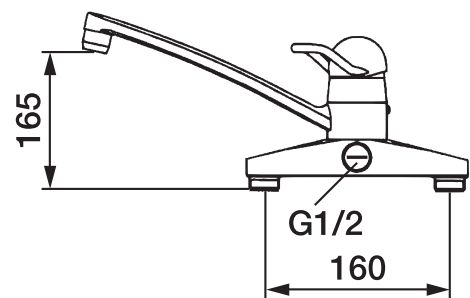

# Köksblandare 9000

Pluggad anslutning för extra vattenuttag Svängbar pip 110°

Skyddsmodul AA

- Mjukstängande med keramisk avstängning
- Inbyggd, lätt omställbar flödesbegränsning och temperaturspär
- Med pluggad anslutning för extra vattenuttag
- Omställbart mellan kv och vv, inställt på kv
- Svängbar pip 110°
- 2-håls 160 c/c
- För hål i diskbänk Ø23 mm
- Piputsprång: 250 mm

Den här köksblandaren i 9000-serien passar i diskbänkar med två hål, 160 c/c. Den har en traditionell formgivning med mjukstängning och keramisk tätning som standard. Du slipper tryckstötter och smällar i rören, vilket förlänger livslängden på rör och blandare samt minskar risken för vattenskador.